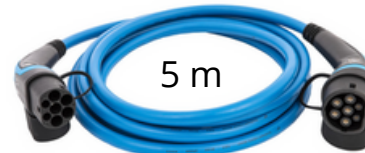

Gemini

CH-04-11-51 / CH-04-22-51

- Ladestrom: 6 - 16 A / 6 - 32 A
- Absicherung: FI Typ A, DC-Sensor
- mit RFID Karte
- App bedienbar

11 kW 22 kW
€ 749,- **€ 759,-**

2,5 m **€ 200,-**
 CH-10-07-01

€ 240,- 5 m
 CH-10-07-02

7,5 m **€ 290,-**
 CH-10-07-03

Gemini flex

CH-04-11-01 / CH-04-22-01

- Ladestrom: 6 - 16 A / 6 - 32 A
- Absicherung: FI Typ A, DC-Sensor
- mit RFID Karte
- App bedienbar
- mobil

11 kW 22 kW
€ 749,- **€ 759,-**

Lieferumfang:

Ladestation, 1x RFID Chip (bereits angelernt),
 1x Resetkarte

E-Ladestationen
MARGREITER
DER ELEKTROPROFI

i-CHARGE CION Home

EMCION11C / EMCION22C

- 5m Kabel Typ 2
- Ladestrom: 6 - 63 A
- Absicherung: DC-Sensor
- Lieferumfang: Ladestation, Kabel